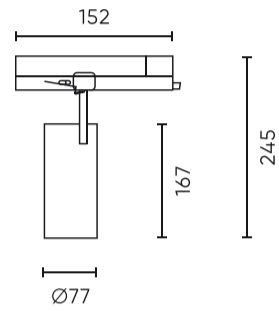

LED line PRIME

Symbole: 210516

EAN: 5905378210516

**Lumière de piste LUMICANTO 14-29W
CCT 36/60° blanc PRIME**

Données techniques

Paramètre	Valeur
Classe d'efficacité énergétique 2019/2015	E
Garantie	5/7*
Pouvoir	• 14-29 W
Tension	• 220-240 V AC
Température de couleur de la lumière	• 3000 K • 4000 K • 6000 K
Couleur claire	CCT
Indice de rendu des couleurs Ra	90
Classe d'étanchéité	IP20
Classe de protection IK	06
Classe de protection contre les chocs électriques	II
Efficacité lumineuse	do 115 lm/W
Flux lumineux total	1440 - 3200 lm
Facteur de maintien du flux lumineux	96
Durée de conservation L70B50	50 000 h
L80B* - différence B10-B50 ≈ 1 % (selon LightingEurope) - négligeable	35000 h

Paramètre	Valeur
Facteur de durabilité (EPREL)	0,9
Les pas de MacAdam	≤6
Type de montage	jeu de barres à 3 circuits
Fréquence de la tension d'alimentation	50/60Hz
Angle du faisceau	60/36
Type de diode	COB-BRIDGELUX
Nombre de diodes	1
Durabilité	50 000 h
Facteur de puissance PF	>=0,95
Nombre de cycles marche/arrêt	25000
Temps de préchauffage de la lampe à 60 %	1
Température de fonctionnement	-5÷40
Pour une utilisation en intérieur	À l'intérieur des chambres
Diamètre du cadre	77 mm
Matériau (boîtier)	Aluminium

LED line PRIME

Symbole: 210516

EAN: 5905378210516

**Lumière de piste LUMICANTO 14-29W
CCT 36/60° blanc PRIME**

Dessin technique

Répartition de la lumière

Photos supplémentaires du produit

Données logistiques

Emballage individuel

Largeur	85 mm
Hauteur	257 mm
Longueur	186 mm
Balance	0,75 kg

Emballage en vrac

Quantité	20
Largeur	385 mm
Hauteur	150 mm
Longueur	530 mm
Volume	0,030 m3
Balance	15,5 kg

Europalette

Quantité	320
Hauteur	1,90 m
Quantité en couche	320
Nombre de couches	3
Quantité en vrac	16
Balance	769 kg