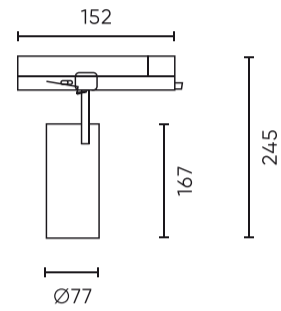

EAN: 5905378210516

**Track light LUMICANTO 14-29W CCT  
36/60° 3 Phasen Weiß PRIME**

**Technische Zeichnung**

**Lichtverteilung**

**Zusätzliche Produktfotos**

**Logistikdaten**

**Einzelverpackung**

Breite	85 mm
Höhe	257 mm
Länge	186 mm
Gewicht	0,75 kg

**Großverpackung**

Menge	20
Breite	385 mm
Höhe	150 mm
Länge	530 mm
Volumen	0,030 m <sup>3</sup>
Gewicht	15,5 kg

**Europalette**

Menge	320
Palettenhöhe	1,90 m
Menge in der Schicht	320
Anzahl der Schichten	3
Großmengen	16
Waage	769 kg