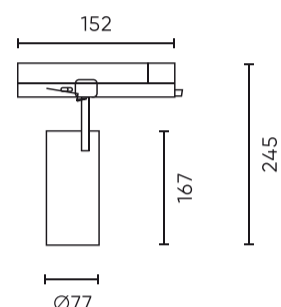

LED line PRIME

Symbol: 210516

EAN: 5905378210516

Kolej světlo LUMICANTO 14-29W CCT 36 / 60 ° bílá PRIME

Technické kreslení