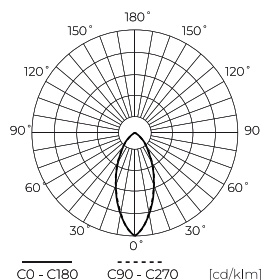

LED line PRIME

Produkto kodas: 477477

EAN: 5907777477477

**Downlight QUANTUM 4000K 7W 700lm
apvalus IP20 Baltas 1-10V**

Techninis brėžinys

Šviesos pasiskirstymas