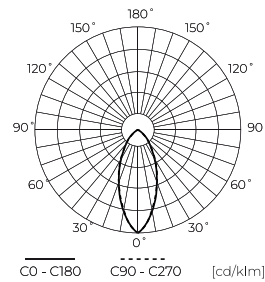

LED line PRIME

Symbole: 477477

EAN: 5907777477477

**Downlight QUANTUM 4000K 7W 700lm
rond IP20 Blanc 1-10V**

Dessin technique

Répartition de la lumière