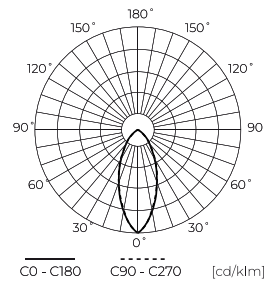

LED line PRIME

Symbole: 477477

EAN: 5907777477477

**Downlight QUANTUM 4000K 7W 700lm
rond IP20 Blanc 1-10V**

Dessin technique

Répartition de la lumière