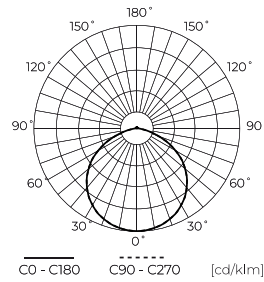

Rozložení světla