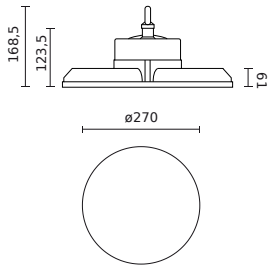

LED line PRIME

Symbol: 219724

EAN: 5905378219724

**Highbay svítidlo SERON 3CCT (3/4/5,7K)
200/160/120W 28000lm 120° IP65 černá
PRIME**

Technické kreslení