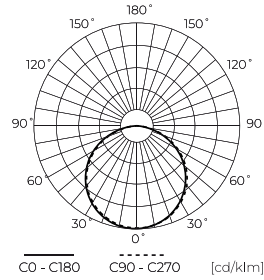

Lichtverteilung