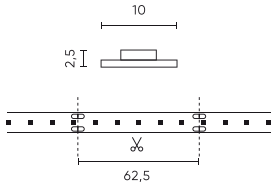

LED line PRIME

Code: 479983

EAN: 5907777479983

**LED-Streifen 720/5m SMD 24V 2700K
6,5W IP20 10mm 5m 1300lm/m PRIME**

Technische Zeichnung