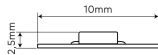

Die Yellow Free-Technologie bedeutet, dass das Gehäuse des Produkts aus hochwertigem Material hergestellt wurde, welches auch im Laufe der Zeit nicht vergilbt und somit über Jahre ein ästhetisches Erscheinungsbild aufweist.