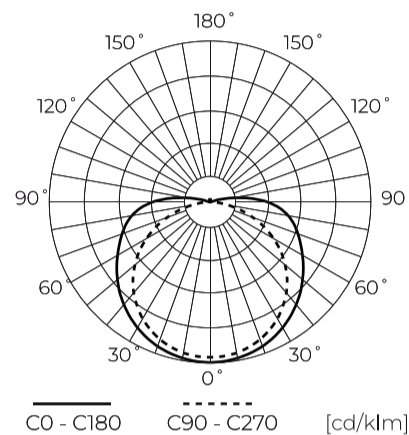

LED line PRIME

Symbol: 211094

EAN: 5905378211094

**Taśma LED 320 COB 24V 3000K 5W IP20
8mm 30m 500lm/m PRIME**

Taśma LED 320 COB 24V 3000K 5W 30m PRIME to innowacyjne rozwiązanie oświetleniowe, które charakteryzuje się wysoką jakością wykonania oraz efektywnością energetyczną. Wyposażona w diody typu COB, oferuje wyjątkową wydajność świetlną na poziomie 100 lm/W, zapewniając ciepłą barwę światła przy temperaturze 3000 K. Produkt cechuje długość wynosząca aż 30 metrów oraz łatwość montażu dzięki klejącemu podłożu.

Dane techniczne

Parametr	Wartość
Klasa Energetyczna 2019/2015	F
Gwarancja	5
Moc	• 5 W / m
Napięcie	• 24 V DC
Temperatura barwy światła	• 3000 K
Barwa światła	Biała
Współczynnik odwzorowania barw Ra	90
Klasa szczelności	IP20
Klasa ochrony elektrycznej	III
Sekcja cięcia	5 cm
Wydajność świetlna	100
Współczynnik zachowania strumienia świetlnego	96
Okres trwałości L70B50	50 000 h
L80B*- różnica B10-B50 ≈ 1% (według LightingEurope)-pomijalna	35000 h
Współczynnik trwałości	0.9
Funkcja ściemniania	PWM

Parametr	Wartość
Kroki MacAdama	≤3
Długość przewodów	200 mm
Całkowity strumień świetlny (metr)	500
Prąd (metr)	0,208
Kąt świecenia	180
Typ diody	COB
Ilość diod	1600
Kompatybilny typ ściemniacza	PWM
Laminat (kolor)	Biały
Laminat (grubość)	2
Ilość diod (metr)	320
Typ taśmy klejącej	3M 300 LSE
Temperatura pracy	-30 ÷ 45
Do zastosowań	Wewnątrz pomieszczeń
Wysokość	2 mm

LED line PRIME

Symbol: 211094

EAN: 5905378211094

**Taśma LED 320 COB 24V 3000K 5W IP20
8mm 30m 500lm/m PRIME**

Rysunek techniczny

Rozsył światła

Dodatkowe zdjęcia produktowe

Dane logistyczne