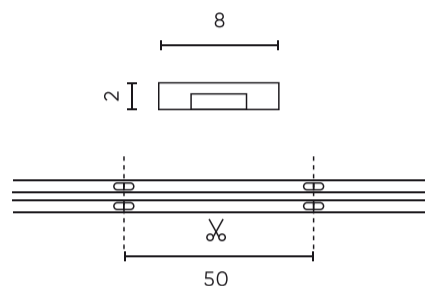

Parametr	Wartość
Kroki MacAdama	≤3
Długość przewodów	200 mm
Całkowity strumień świetlny (metr)	500
Prąd (metr)	0,208
Kąt świecenia	180
Typ diody	COB
Ilość diod	1600
Kompatybilny typ ściemniacza	PWM
Laminat (kolor)	Biały
Laminat (grubość)	2
Ilość diod (metr)	320
Typ taśmy klejącej	3M 300 LSE
Temperatura pracy	-30 ÷ 45
Do zastosowań	Wewnątrz pomieszczeń
Wysokość	2 mm

LED line PRIME

Symbol: 211094

EAN: 5905378211094

**Taśma LED 320 COB 24V 3000K 5W IP20
8mm 30m 500lm/m PRIME**

Rysunek techniczny

Rozsył światła

Dodatkowe zdjęcia produktowe

Dane logistyczne

Opakowanie jednostkowe

Ilość	30 m
Waga	0,569 kg

Opakowanie zbiorcze

Ilość	20
Szerokość	350 mm
Wysokość	290 mm
Długość	450 mm
Waga	13,36 kg

Europaleta

Ilość opakowań jednostkowych europaleta	720
Wysokość palety	1,90 m
Ilość opakowań zbiorczych europaleta	36
Waga	346 kg