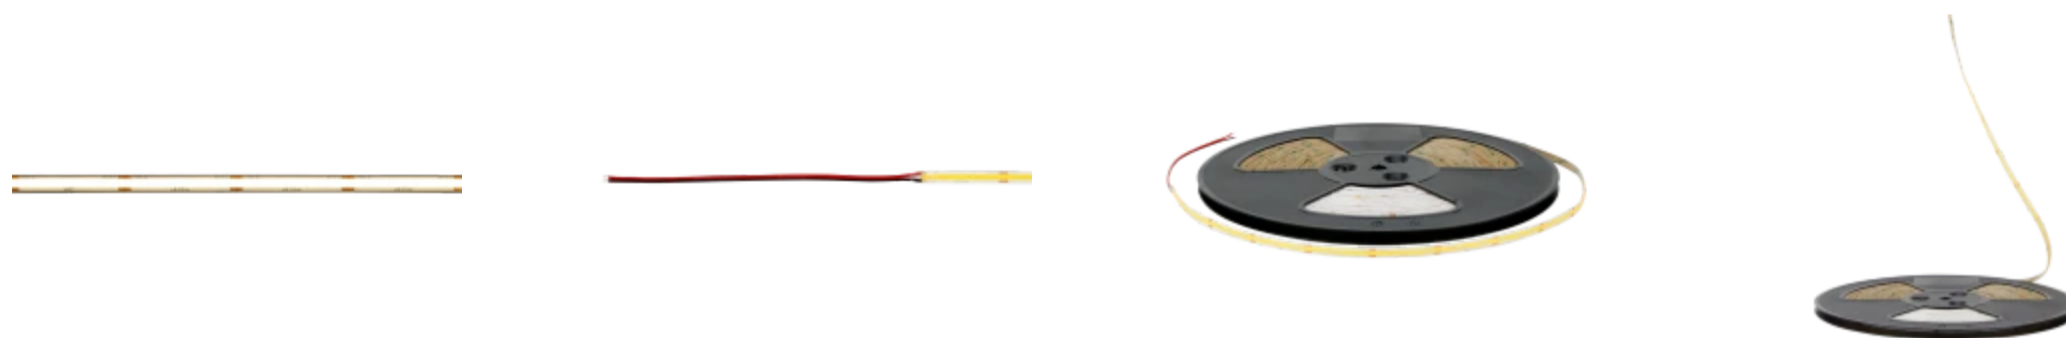

LED line PRIME

Symbol: 211094

EAN: 5905378211094

**Taśma LED 320 COB 24V 3000K 5W IP20
8mm 30m 500lm/m PRIME**

Taśma LED 320 COB 24V 3000K 5W 30m PRIME to innowacyjne rozwiązanie oświetleniowe, które charakteryzuje się wysoką jakością wykonania oraz efektywnością energetyczną. Wyposażona w diody typu COB, oferuje wyjątkową wydajność świetlną na poziomie 100 lm/W, zapewniając ciepłą barwę światła przy temperaturze 3000 K. Produkt cechuje długość wynosząca aż 30 metrów oraz łatwość montażu dzięki klejącemu podłożu.

Parametr	Wartość
Kroki MacAdama	≤3
Długość przewodów	200 mm
Całkowity strumień świetlny (metr)	500
Prąd (metr)	0,208
Kąt świecenia	180
Typ diody	COB
Ilość diod	1600
Kompatybilny typ ściemniacza	PWM
Laminat (kolor)	Biały
Laminat (grubość)	2
Ilość diod (metr)	320
Typ taśmy klejącej	3M 300 LSE
Temperatura pracy	-30 ÷ 45
Do zastosowań	Wewnątrz pomieszczeń
Wysokość	2 mm

LED line PRIME

Symbol: 211094

EAN: 5905378211094

**Taśma LED 320 COB 24V 3000K 5W IP20
8mm 30m 500lm/m PRIME**

Rysunek techniczny

Rozsył światła

Dodatkowe zdjęcia produktowe

Dane logistyczne

LED line PRIME

Symbol: 211094

EAN: 5905378211094

**Taśma LED 320 COB 24V 3000K 5W IP20
8mm 30m 500lm/m PRIME**

Przykładowa realizacja