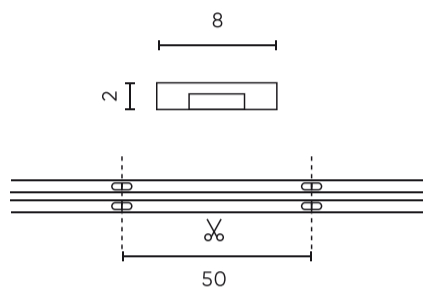

LED line PRIME

Produkto kodas: 211094

EAN: 5905378211094

**LED juosta 320 COB 24V 3000K 5W IP20
8mm 30m 500lm/m PRIME**

Techninis brėžinys