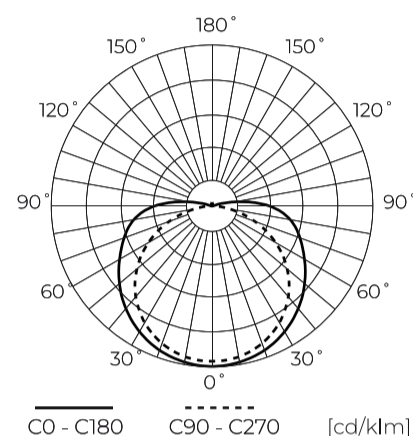

Fényeloszlás