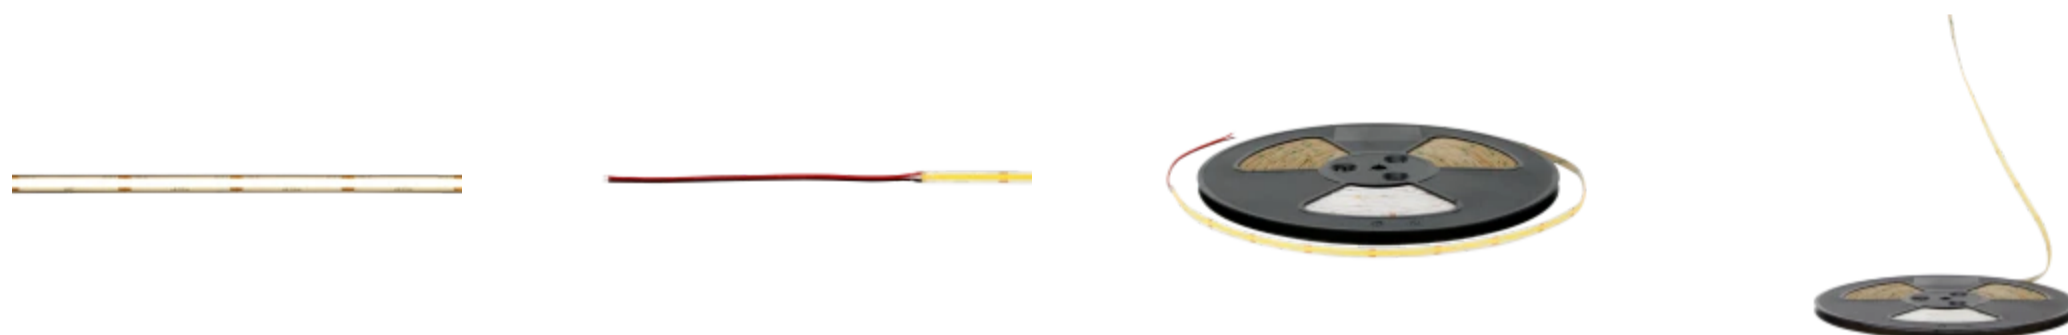

LED line PRIME

Kód: 211094

EAN: 5905378211094

LED szalag 320 COB 24V 3000K 5W IP20 8mm 30m 500lm/m PRIME

LED 320 COB 24V 3000K 5W 30m PRIME egy innovatív világítási megoldás, amely jellemzi a kiváló minőségű teljesítmény és az energiahatékonyság. Felszerelve COB diódákkal, kivételes fényteljesítményt kínál 100 lm / W, amely a meleg fény színét 3000 K A termék hossza 30 méter és a ragasztófelületnek köszönhetően könnyen beépíthető.

LED line PRIME

Kód: 211094

EAN: 5905378211094

LED szalag 320 COB 24V 3000K 5W IP20 8mm 30m 500lm/m PRIME

Műszaki rajz

Fényeloszlás

További termékfotók

Logisztikai adatok

LED line PRIME

Kód: 211094

EAN: 5905378211094

**LED szalag 320 COB 24V 3000K 5W IP20
8mm 30m 500lm/m PRIME**

Példa megvalósítás