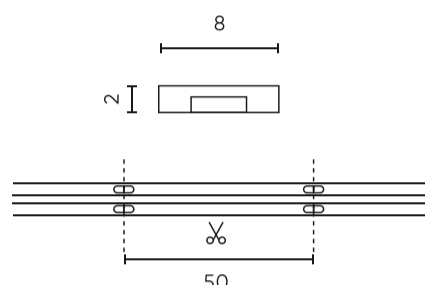

LED line PRIME

Kód: 211094

EAN: 5905378211094

LED szalag 320 COB 24V 3000K 5W IP20 8mm 30m 500lm/m PRIME

Műszaki rajz