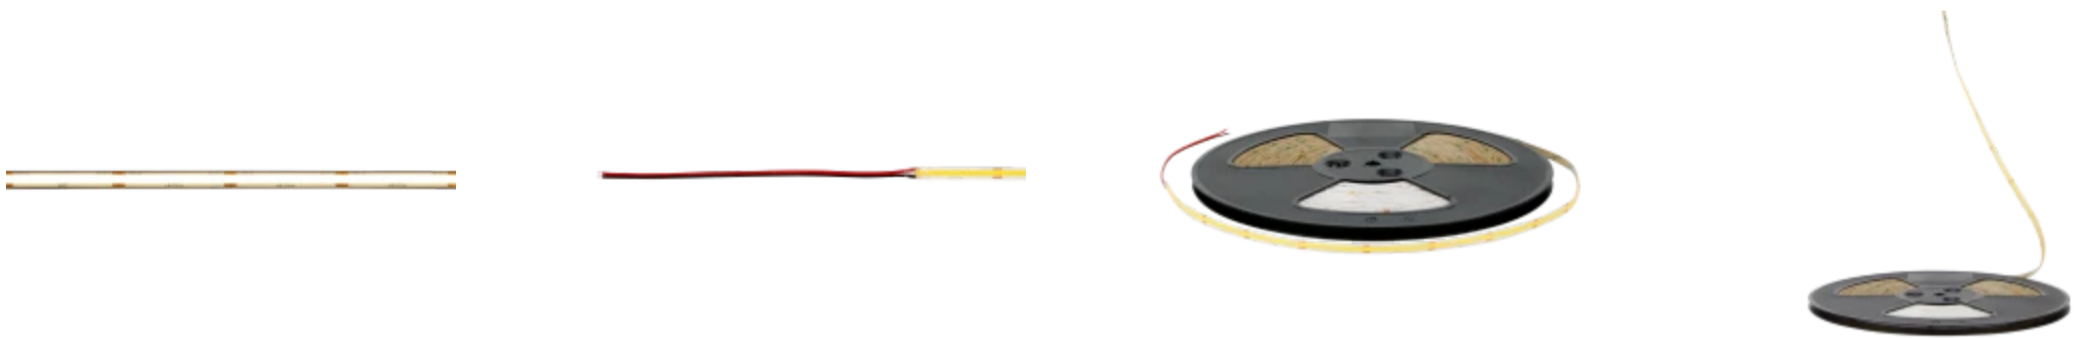

LED line PRIME

Symbole: 211094

EAN: 5905378211094

**Ruban LED 320 COB 24V 3000K 5W IP20
8mm 30m 500lm/m PRIME**

Données techniques

Paramètre	Valeur
Classe d'efficacité énergétique 2019/2015	F
Garantie	5
Pouvoir	• 5 W / m
Tension	• 24 V DC
Température de couleur de la lumière	• 3000 K
Couleur claire	Blanc
Indice de rendu des couleurs Ra	90
Classe d'étanchéité	IP20
Classe de protection contre les chocs électriques	III
Section de coupe	5 cm
Efficacité lumineuse	100
Facteur de maintien du flux lumineux	96
Durée de conservation L70B50	50 000 h
L80B* - différence B10-B50 ≈ 1 % (selon LightingEurope) - négligeable	35000 h
Facteur de durabilité (EPREL)	0.9
Fonction de gradation	PWM

Paramètre	Valeur
Les pas de MacAdam	≤3
Longueur du câble	200 mm
Flux lumineux total (mètre)	500
Courant (compteur)	0,208
Angle du faisceau	180
Type de diode	COB
Nombre de diodes	1600
Type de variateur compatible	PWM
Stratifié (couleur)	Blanc
Stratifié (épaisseur)	2
Nombre de diodes (mètre)	320
Type de ruban adhésif	3M 300 LSE
Température de fonctionnement	-30 ÷ 45
Pour une utilisation en intérieur	À l'intérieur des chambres
Hauteur	2 mm

LED line PRIME

Symbole: 211094

EAN: 5905378211094

**Ruban LED 320 COB 24V 3000K 5W IP20
8mm 30m 500lm/m PRIME**

Dessin technique

Répartition de la lumière

Photos supplémentaires du produit

Données logistiques

LED line PRIME

Symbole: 211094

EAN: 5905378211094

**Ruban LED 320 COB 24V 3000K 5W IP20
8mm 30m 500lm/m PRIME**

Exemple de mise en œuvre