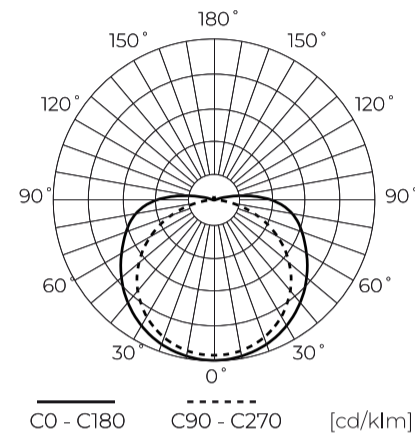

LED line PRIME

Symbole: 211094

EAN: 5905378211094

**Ruban LED 320 COB 24V 3000K 5W IP20
8mm 30m 500lm/m PRIME**

Données techniques

Paramètre	Valeur
Classe d'efficacité énergétique 2019/2015	F
Garantie	5
Pouvoir	• 5 W / m
Tension	• 24 V DC
Température de couleur de la lumière	• 3000 K
Couleur claire	Blanc
Indice de rendu des couleurs Ra	90
Classe d'étanchéité	IP20
Classe de protection contre les chocs électriques	III
Section de coupe	5 cm
Efficacité lumineuse	100
Facteur de maintien du flux lumineux	96
Durée de conservation L70B50	50 000 h
L80B* - différence B10-B50 ≈ 1 % (selon LightingEurope) - négligeable	35000 h
Facteur de durabilité (EPREL)	0.9
Fonction de gradation	PWM

Paramètre	Valeur
Les pas de MacAdam	≤3
Longueur du câble	200 mm
Flux lumineux total (mètre)	500
Courant (compteur)	0,208
Angle du faisceau	180
Type de diode	COB
Nombre de diodes	1600
Type de variateur compatible	PWM
Stratifié (couleur)	Blanc
Stratifié (épaisseur)	2
Nombre de diodes (mètre)	320
Type de ruban adhésif	3M 300 LSE
Température de fonctionnement	-30 ÷ 45
Pour une utilisation en intérieur	À l'intérieur des chambres
Hauteur	2 mm

LED line PRIME

Symbole: 211094

EAN: 5905378211094

**Ruban LED 320 COB 24V 3000K 5W IP20
8mm 30m 500lm/m PRIME**

Dessin technique

Répartition de la lumière

Photos supplémentaires du produit

Données logistiques

Emballage individuel

Quantité	30 m
Balance	0,569 kg

Emballage en vrac

Quantité	20
Largeur	350 mm
Hauteur	290 mm
Longueur	450 mm
Balance	13,36 kg

Europalette

Quantité	720
Hauteur	1,90 m
Quantité en vrac	36
Balance	346 kg