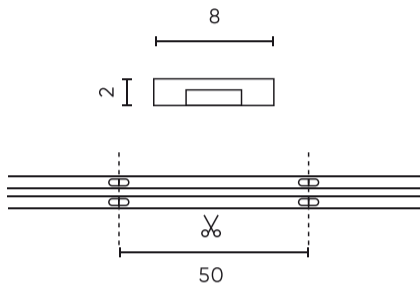

LED line PRIME

Symbole: 211094

EAN: 5905378211094

**Ruban LED 320 COB 24V 3000K 5W IP20
8mm 30m 500lm/m PRIME**

Données techniques

Paramètre	Valeur
Classe d'efficacité énergétique 2019/2015	F
Garantie	5
Pouvoir	• 5 W / m
Tension	• 24 V DC
Température de couleur de la lumière	• 3000 K
Couleur claire	Blanc
Indice de rendu des couleurs Ra	90
Classe d'étanchéité	IP20
Classe de protection contre les chocs électriques	III
Section de coupe	5 cm
Efficacité lumineuse	100
Facteur de maintien du flux lumineux	96
Durée de conservation L70B50	50 000 h
L80B* - différence B10-B50 ≈ 1 % (selon LightingEurope) - négligeable	35000 h
Facteur de durabilité (EPREL)	0.9
Fonction de gradation	PWM

Paramètre	Valeur
Les pas de MacAdam	≤3
Longueur du câble	200 mm
Flux lumineux total (mètre)	500
Courant (compteur)	0,208
Angle du faisceau	180
Type de diode	COB
Nombre de diodes	1600
Type de variateur compatible	PWM
Stratifié (couleur)	Blanc
Stratifié (épaisseur)	2
Nombre de diodes (mètre)	320
Type de ruban adhésif	3M 300 LSE
Température de fonctionnement	-30 ÷ 45
Pour une utilisation en intérieur	À l'intérieur des chambres
Hauteur	2 mm

LED line PRIME

Symbole: 211094

EAN: 5905378211094

**Ruban LED 320 COB 24V 3000K 5W IP20
8mm 30m 500lm/m PRIME**

Dessin technique

Répartition de la lumière

Photos supplémentaires du produit

Données logistiques

Emballage individuel

Quantité	30 m
Balance	0,569 kg

Emballage en vrac

Quantité	20
Largeur	350 mm
Hauteur	290 mm
Longueur	450 mm
Balance	13,36 kg

Europalette

Quantité	720
Hauteur	1,90 m
Quantité en vrac	36
Balance	346 kg