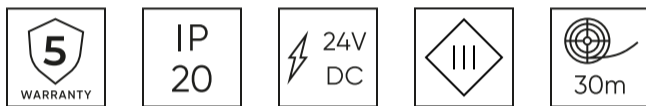

LED line PRIME

Symbole: 211094

EAN: 5905378211094

**Ruban LED 320 COB 24V 3000K 5W IP20
8mm 30m 500lm/m PRIME**

Données techniques

Paramètre	Valeur
Classe d'efficacité énergétique 2019/2015	F
Garantie	5
Pouvoir	• 5 W / m
Tension	• 24 V DC
Température de couleur de la lumière	• 3000 K
Couleur claire	Blanc
Indice de rendu des couleurs Ra	90
Classe d'étanchéité	IP20
Classe de protection contre les chocs électriques	III
Section de coupe	5 cm
Efficacité lumineuse	100
Facteur de maintien du flux lumineux	96
Durée de conservation L70B50	50 000 h
L80B* - différence B10-B50 ≈ 1 % (selon LightingEurope) - négligeable	35000 h
Facteur de durabilité (EPREL)	0.9
Fonction de gradation	PWM

Paramètre	Valeur
Les pas de MacAdam	≤3
Longueur du câble	200 mm
Flux lumineux total (mètre)	500
Courant (compteur)	0,208
Angle du faisceau	180
Type de diode	COB
Nombre de diodes	1600
Type de variateur compatible	PWM
Stratifié (couleur)	Blanc
Stratifié (épaisseur)	2
Nombre de diodes (mètre)	320
Type de ruban adhésif	3M 300 LSE
Température de fonctionnement	-30 ÷ 45
Pour une utilisation en intérieur	À l'intérieur des chambres
Hauteur	2 mm