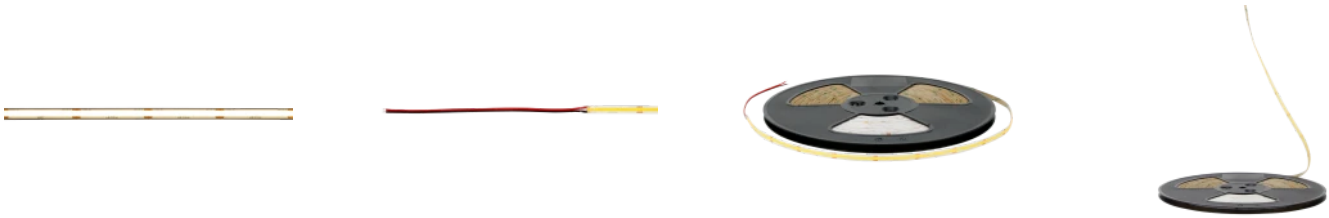

LED line PRIME

Code: 211094

EAN: 5905378211094

**LED-Streifen 320 COB 24V 3000K 5W
IP20 8mm 30m 500lm/m PRIME**

LED 320 COB 24V 3000K 5W 30m PRIME ist eine innovative Beleuchtungslösung, die sich durch hohe Leistungsfähigkeit und Energieeffizienz auszeichnet. Ausgestattet mit COB-Dioden bietet es eine außergewöhnliche Lichtleistung von 100 lm/W und bietet eine warme Lichtfarbe bei 3000 K. Das Produkt hat eine Länge von bis zu 30 Metern und einfache Installation dank Klebesubstrat.

LED line PRIME

Code: 211094

EAN: 5905378211094

**LED-Streifen 320 COB 24V 3000K 5W
IP20 8mm 30m 500lm/m PRIME**

Technische Zeichnung

Lichtverteilung

Zusätzliche Produktfotos

Logistikdaten

Europalette

| | |
|--------------|--------|
| Menge | 720 |
| Palettenhöhe | 1,90 m |
| Großmengen | 36 |
| Waage | 346 kg |

LED line PRIME

Code: 211094

EAN: 5905378211094

**LED-Streifen 320 COB 24V 3000K 5W
IP20 8mm 30m 500lm/m PRIME**