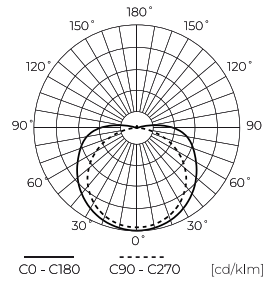

LED line PRIME

Code: 211094

EAN: 5905378211094

**LED-Streifen 320 COB 24V 3000K 5W  
IP20 8mm 30m 500lm/m PRIME**

LED 320 COB 24V 3000K 5W 30m PRIME ist eine innovative Beleuchtungslösung, die sich durch hohe Leistungsfähigkeit und Energieeffizienz auszeichnet. Ausgestattet mit COB-Dioden bietet es eine außergewöhnliche Lichtleistung von 100 lm/W und bietet eine warme Lichtfarbe bei 3000 K. Das Produkt hat eine Länge von bis zu 30 Metern und einfache Installation dank Klebesubstrat.

**Technische Daten**

Parameter	Wert
Energieeffizienzklasse 2019/2015	F
Garantie	5
Leistung	• 5 W / m
Spannung	• 24 V DC
Farbtemperatur des Lichts	• 3000 K
Lichtfarbe	Weiß
Farbwiedergabe-Index Ra	90
Schutzart	IP20
Die Schutzklasse gegen elektrischen Schlag ist:	III
Schneideabschnitt	5 cm
Lichtausbeute	100
Lumenerhaltungsfaktor	96
Lebensdauer L70B50	50 000 h
L80B* – Unterschied B10–B50 ≈ 1 % (laut LightingEurope) – vernachlässigbar	35000 h
Faktor Dauerhaftigkeit	0.9
Dimmfunktion	PWM

Parameter	Wert
MacAdam Schritte	≤3
Kabellänge	200 mm
Lichtstrom (Meter)	500
Strom (Meter)	0,208
Abstrahlwinkel	180
Diodentyp	COB
Anzahl der LEDs	1600
Kompatibler Dimmer	PWM
Laminat (Farbe)	Weiß
Laminat (Dicke)	2
Anzahl der LEDs (Meter)	320
Klebebandtyp	3M 300 LSE
Betriebstemperatur	-30 ÷ 45
Für den Innenbereich	Innenbereich
Höhe	2 mm

LED line PRIME

Code: 211094

EAN: 5905378211094

**LED-Streifen 320 COB 24V 3000K 5W  
IP20 8mm 30m 500lm/m PRIME**

**Technische Zeichnung**

**Lichtverteilung**

**Zusätzliche Produktfotos**

**Logistikdaten**