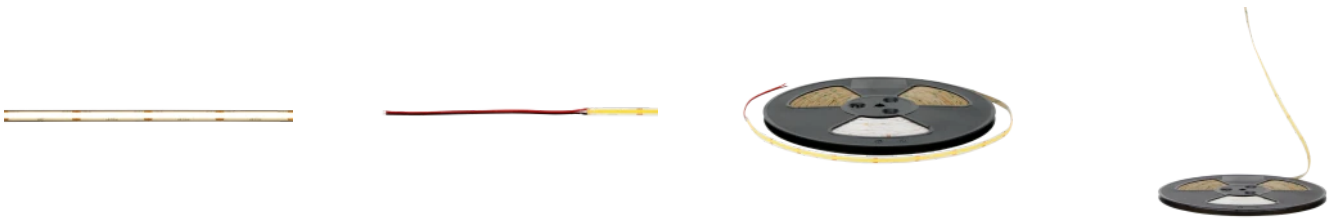

LED line PRIME

Code: 211094

EAN: 5905378211094

**LED-Streifen 320 COB 24V 3000K 5W  
IP20 8mm 30m 500lm/m PRIME**

LED 320 COB 24V 3000K 5W 30m PRIME ist eine innovative Beleuchtungslösung, die sich durch hohe Leistungsfähigkeit und Energieeffizienz auszeichnet. Ausgestattet mit COB-Dioden bietet es eine außergewöhnliche Lichtleistung von 100 lm/W und bietet eine warme Lichtfarbe bei 3000 K. Das Produkt hat eine Länge von bis zu 30 Metern und einfache Installation dank Klebesubstrat.

LED line PRIME

Code: 211094

EAN: 5905378211094

**LED-Streifen 320 COB 24V 3000K 5W  
IP20 8mm 30m 500lm/m PRIME**

**Technische Zeichnung**

**Lichtverteilung**

**Zusätzliche Produktfotos**

**Logistikdaten**

---

LED line PRIME

Code: 211094

EAN: 5905378211094

**LED-Streifen 320 COB 24V 3000K 5W  
IP20 8mm 30m 500lm/m PRIME**

---

**Beispielanwendung**