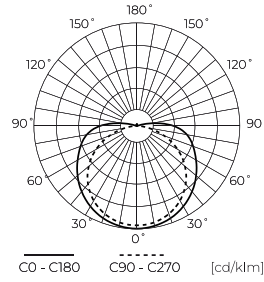

LED line PRIME

Code: 211094

EAN: 5905378211094

**LED-Streifen 320 COB 24V 3000K 5W
IP20 8mm 30m 500lm/m PRIME**

LED 320 COB 24V 3000K 5W 30m PRIME ist eine innovative Beleuchtungslösung, die sich durch hohe Leistungsfähigkeit und Energieeffizienz auszeichnet. Ausgestattet mit COB-Dioden bietet es eine außergewöhnliche Lichtleistung von 100 lm/W und bietet eine warme Lichtfarbe bei 3000 K. Das Produkt hat eine Länge von bis zu 30 Metern und einfache Installation dank Klebesubstrat.

Technische Daten

| Parameter | Wert |
|--|-----------|
| Energieeffizienzklasse 2019/2015 | F |
| Garantie | 5 |
| Leistung | • 5 W / m |
| Spannung | • 24 V DC |
| Farbtemperatur des Lichts | • 3000 K |
| Lichtfarbe | Weiß |
| Farbwiedergabe-Index Ra | 90 |
| Schutzart | IP20 |
| Die Schutzklasse gegen elektrischen Schlag ist: | III |
| Schneideabschnitt | 5 cm |
| Lichtausbeute | 100 |
| Lumenerhaltungsfaktor | 96 |
| Lebensdauer L70B50 | 50 000 h |
| L80B* – Unterschied B10–B50 ≈ 1 % (laut LightingEurope) – vernachlässigbar | 35000 h |
| Faktor Dauerhaftigkeit | 0.9 |
| Dimmfunktion | PWM |

| Parameter | Wert |
|-------------------------|--------------|
| MacAdam Schritte | ≤3 |
| Kabellänge | 200 mm |
| Lichtstrom (Meter) | 500 |
| Strom (Meter) | 0,208 |
| Abstrahlwinkel | 180 |
| Diodentyp | COB |
| Anzahl der LEDs | 1600 |
| Kompatibler Dimmer | PWM |
| Laminat (Farbe) | Weiß |
| Laminat (Dicke) | 2 |
| Anzahl der LEDs (Meter) | 320 |
| Klebebandtyp | 3M 300 LSE |
| Betriebstemperatur | -30 ÷ 45 |
| Für den Innenbereich | Innenbereich |
| Höhe | 2 mm |

LED line PRIME

Code: 211094

EAN: 5905378211094

**LED-Streifen 320 COB 24V 3000K 5W
IP20 8mm 30m 500lm/m PRIME**

Technische Zeichnung

Lichtverteilung

Zusätzliche Produktfotos

Logistikdaten