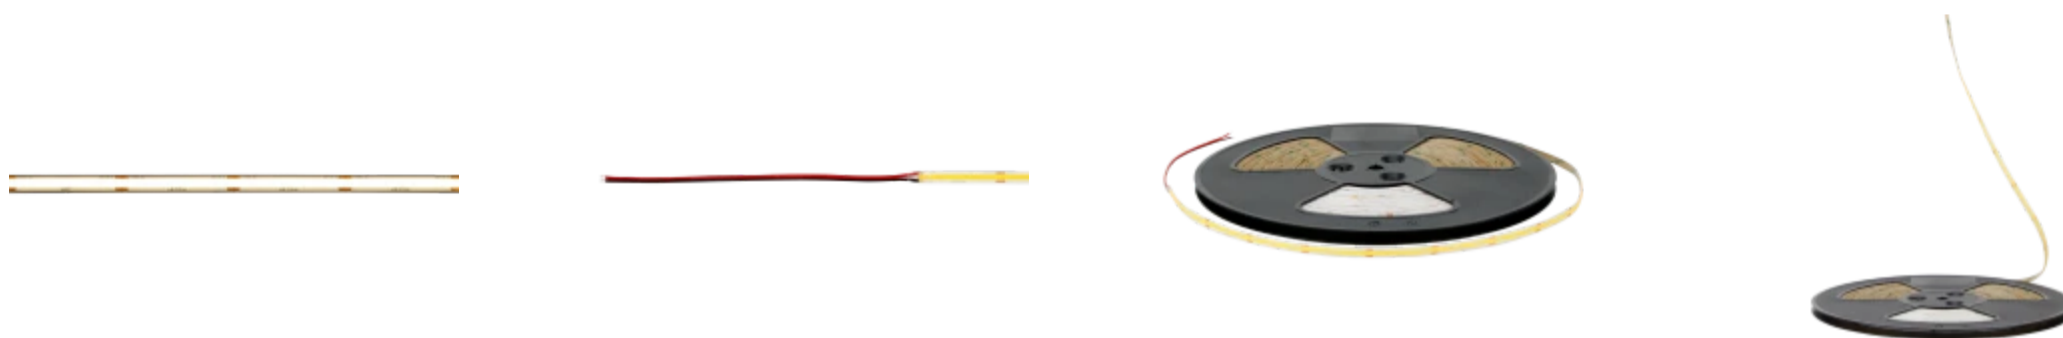

LED line PRIME

Symbol: 211094

EAN: 5905378211094

**LED pásek 320 COB 24V 3000K 5W IP20
8mm 30m 500lm/m PRIME**

LED pásek 320 COB 24V 3000K 5W 30m PRIME je inovativní osvětlovací řešení, které se vyznačuje vysokou kvalitou výkonu a energetickou účinností. Vybaveno diodami COB, nabízí mimořádný světelný výkon 100 lm / W, který poskytuje teplou světelnou barvu při 3000 K. Výrobek má délku až 30 metrů a snadnou instalaci díky lepicímu substrátu.

LED line PRIME

Symbol: 211094

EAN: 5905378211094

**LED pásek 320 COB 24V 3000K 5W IP20
8mm 30m 500lm/m PRIME**

Technické kreslení

Rozložení světla

Další fotografie produktů

Logistická data