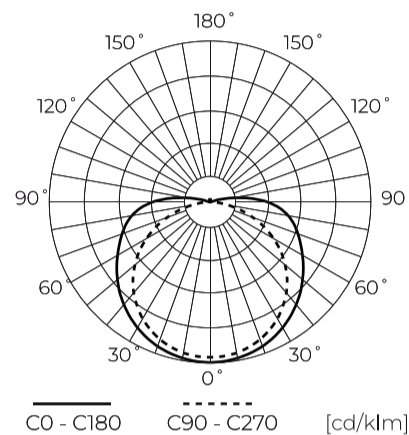

Rozložení světla