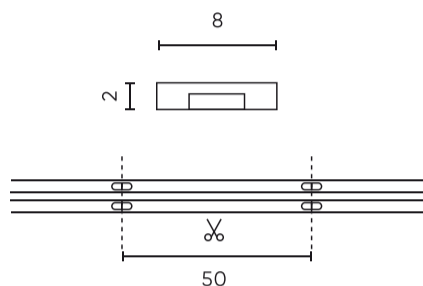

LED line PRIME

Symbol: 211094

EAN: 5905378211094

**LED pásek 320 COB 24V 3000K 5W IP20
8mm 30m 500lm/m PRIME**

Technické kreslení