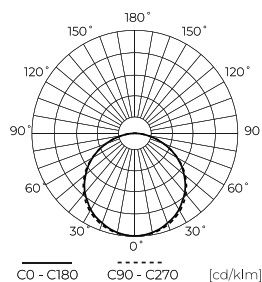

Dane techniczne

Parametr	Wartość
Klasa Energetyczna 2019/2015	G
Gwarancja	5
Moc	• 9.6 W / m
Napięcie	• 12 V DC
Temperatura barwy światła	• 3000-6500 K
Barwa światła	CCT
Współczynnik odwzorowania barw Ra	80
Klasa szczelności	IP20
Klasa ochrony elektrycznej	III
Sekcja cięcia	5 cm
Wydajność świetlna	83
Współczynnik zachowania strumienia świetlnego	96
Okres trwałości L70B50	50 000 h
L80B*- różnica B10-B50 ≈ 1% (według LightingEurope)-pomijalna	35000 h
Współczynnik trwałości	0.9
Funkcja ściemniania	PWM

Parametr	Wartość
Kroki MacAdama	≤3
Całkowity strumień świetlny (metr)	800
Prąd (metr)	0,8
Kąt świecenia	120
Typ diody	SMD3528
Kompatybilny typ ściemniacza	PWM
Laminat (kolor)	Biały
Laminat (grubość)	2
Ilość diod (metr)	60
Typ taśmy klejącej	3M 300 LSE
Trwałość	100 000 h
Ilość cykli włącz/wyłącz	50000
Czas nagrzewania lampy do 60%	1
Temperatura pracy	-20÷45
Do zastosowań	Wewnątrz pomieszczeń
Wysokość	2,5

LED line PRIME

Symbol: 243714

EAN: 5901583243714

Taśma LED 300/5m SMD 12V 3000-6500K 9,6W IP20 MULTIWHITE 10mm 5m 800lm/m PRIME

Rysunek techniczny

Rozsył światła

Dodatkowe zdjęcia produktowe

Dane logistyczne

Europaleta

Ilość opakowań jednostkowych europaleta	12000 m
Wysokość palety	1800 mm
Ilość w warstwie	240
Ilość warstw	10
Ilość opakowań zbiorczych europaleta	2400
Waga	349 kg

LED line PRIME

Symbol: 243714