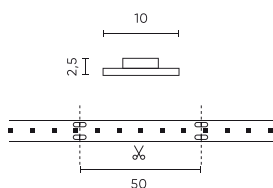

Parametr	Wartość
Kroki MacAdama	≤3
Całkowity strumień świetlny (metr)	800
Prąd (metr)	0,8
Kąt świecenia	120
Typ diody	SMD3528
Kompatybilny typ ściemniacza	PWM
Laminat (kolor)	Biały
Laminat (grubość)	2
Ilość diod (metr)	60
Typ taśmy klejącej	3M 300 LSE
Trwałość	100 000 h
Ilość cykli włącz/wyłącz	50000
Czas nagrzewania lampy do 60%	1
Temperatura pracy	-20÷45
Do zastosowań	Wewnątrz pomieszczeń
Wysokość	2,5

LED line PRIME

Symbol: 243714

EAN: 5901583243714

Taśma LED 300/5m SMD 12V 3000-6500K 9,6W IP20 MULTIWHITE 10mm 5m 800lm/m PRIME

Rysunek techniczny

Rozsył światła

Dodatkowe zdjęcia produktowe

Dane logistyczne

Europaleta

Ilość opakowań jednostkowych europaleta	12000 m
Wysokość palety	1800 mm
Ilość w warstwie	240
Ilość warstw	10
Ilość opakowań zbiorczych europaleta	2400
Waga	349 kg

LED line PRIME

Symbol: 243714