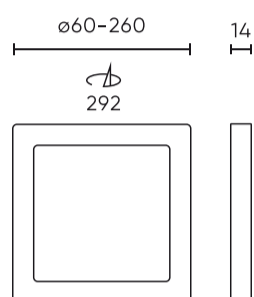

LED line LITE

Produkto kodas: 249471

EAN: 5901583249471

Downlight EASY FIX 2700K 24W 2150lm kvadratinis IP20 29,5x29,5cm Baltas LITE

Techninis brėžinys