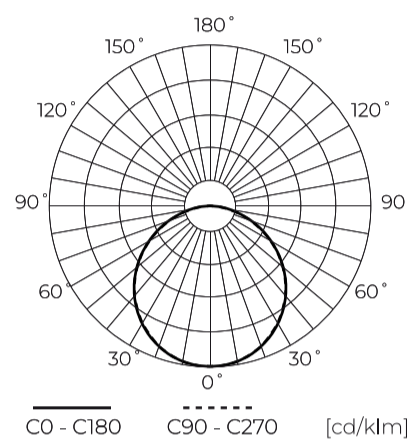

Šviesos pasiskirstymas