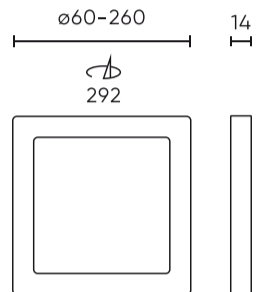

LED line LITE

Kód: 249471

EAN: 5901583249471

**Downlight EASY FIX 2700K 24W 2150lm
négyzet IP20 29,5x29,5cm Fehér LITE**

Műszaki rajz