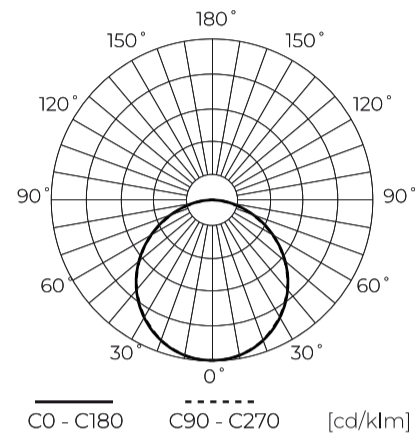

Fényeloszlás