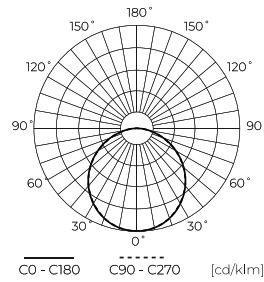

Lichtverteilung