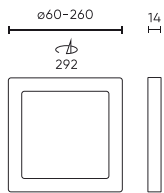

LED line LITE

Code: 249471

EAN: 5901583249471

DOWNLIGHT EASY FIX 2700K 24W
2150lm quadratisch IP20 29,5x29,5cm
Weiß LITE

Technische Zeichnung