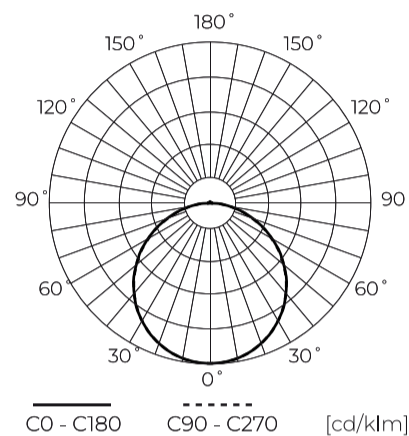

Dane techniczne

Parametr	Wartość
Klasa Energetyczna 2019/2015	E
Gwarancja	3
Moc	<ul style="list-style-type: none"> • 9 W • 12 W • 15 W
Napięcie	<ul style="list-style-type: none"> • 220-240 V AC
Temperatura barwy światła	<ul style="list-style-type: none"> • 3000 K • 4000 K • 5000 K
Barwa światła	CCT
Współczynnik odwzorowania barw Ra	80
Klasa szczelności	IP20
Stopień ochrony IK	05
Klasa ochrony elektrycznej	II
Wydajność świetlna	70
Całkowity strumień świetlny	1050
Współczynnik zachowania strumienia świetlnego	96
Okres trwałości L70B50	30 000 h
Współczynnik trwałości	0.9

Parametr	Wartość
Kroki MacAdama	≤6
Częstotliwość napięcia zasilania	50/60Hz
Kąt świecenia	120
Typ diody	SMD2835
Ilość diod	84
Współczynnik mocy PF	0,8
Ilość cykli włącz/wyłącz	15000
Czas nagrzewania lampy do 60%	1
Temperatura pracy	-20÷40
Sposób montażu	3in1 - natynkowy, podtynkowy, zwieszany
Rozmiar otworu montażowego	65-130
Wysokość	17 mm
Średnica oprawy	170 mm
Kolor	Czarny

LED line LITE

Symbol: 209954

EAN: 5905378209954

**Downlight EASY FLEX 3CCT(3K/4K/5K)
9/12/15W 1050lm okrągły IP20 czarny
LITE**

Rysunek techniczny

Rozsył światła

Dodatkowe zdjęcia produktowe

Dane logistyczne