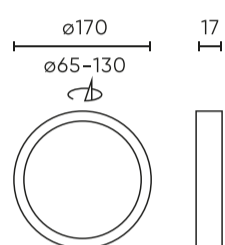

Parametr	Wartość
Kroki MacAdama	≤6
Częstotliwość napięcia zasilania	50/60Hz
Kąt świecenia	120
Typ diody	SMD2835
Ilość diod	84
Współczynnik mocy PF	0,8
Ilość cykli włącz/wyłącz	15000
Czas nagrzewania lampy do 60%	1
Temperatura pracy	-20÷40
Sposób montażu	3in1 - natynkowy, podtynkowy, zwieszany
Rozmiar otworu montażowego	65-130
Wysokość	17 mm
Średnica oprawy	170 mm
Kolor	Czarny

LED line LITE

Symbol: 209954

EAN: 5905378209954

**Downlight EASY FLEX 3CCT(3K/4K/5K)
9/12/15W 1050lm okrągły IP20 czarny
LITE**

Rysunek techniczny

Rozsył światła

Dodatkowe zdjęcia produktowe

Dane logistyczne

Opakowanie jednostkowe

Szerokość	31 mm
Wysokość	175 mm
Długość	175 mm
Waga	0,29 kg

Opakowanie zbiorcze

Ilość	40
Szerokość	365 mm
Wysokość	335 mm
Długość	370 mm
Waga	13,08 kg

Europaleta

Ilość opakowań jednostkowych europaleta	1200
Wysokość palety	1,9 m
Ilość opakowań zbiorczych europaleta	30
Waga	430 kg