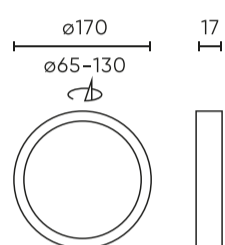

LED line LITE

Produkto kodas: 209954

EAN: 5905378209954

**Downlight EASY FLEX 3CCT(3K/4K/5K)
9/12/15W 1050lm apvalus IP20 juodas
LITE**

Techninis brėžinys