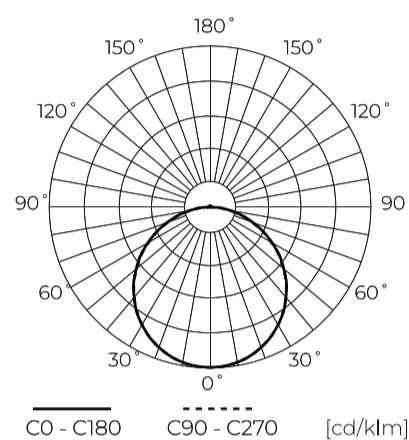

LED line LITE

Produkto kodas: 209954

EAN: 5905378209954

**Downlight EASY FLEX 3CCT(3K/4K/5K)
9/12/15W 1050lm apvalus IP20 juodas
LITE**

Techninis brėžinys

Šviesos pasiskirstymas

Papildomos produkto nuotraukos