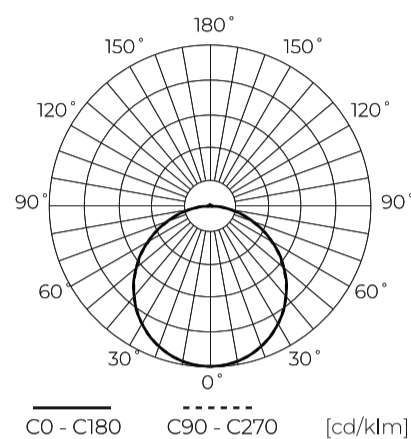

LED line LITE

Kód: 209954

EAN: 5905378209954

**Downlight EASY FLEX 3CCT(3K/4K/5K)
9/12/15W 1050lm kerek IP20 fekete LITE**

Műszaki rajz

Fényeloszlás

További termékfotók