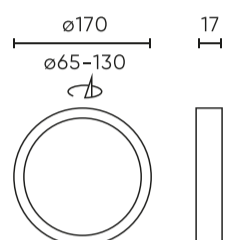

Paraméter	Érték
Tartóssági tényező (EPREL)	0.9
MacAdam lépcsői	≤6
Tápfeszültség frekvenciája	50/60Hz
Sugárszög	120
Dióda típusa	SMD2835
Diódák száma	84
Teljesítménytényező PF	0,8
Be-/kikapcsolási ciklusok száma	15000
Lámpa bemelegedési ideje 60%-ra	1
Üzemi hőmérséklet	-20÷40
Telepítési módszer	3 az 1-ben felületre szerelt, süllyesztett, függesztett
Rögzítési furat mérete	65-130
Magasság	17 mm
Keret átmérője	170 mm

LED line LITE

Kód: 209954

EAN: 5905378209954

**Downlight EASY FLEX 3CCT(3K/4K/5K)
9/12/15W 1050lm kerek IP20 fekete LITE**

Műszaki rajz

Fényeloszlás

További termékfotók

Logisztikai adatok

Egyetlen csomagolás

Szélesség	31 mm
Magasság	175 mm
Hossz	175 mm
Mérleg	0,29 kg

Tömeges csomagolás

Mennyiség	40
Szélesség	365 mm
Magasság	335 mm
Hossz	370 mm
Mérleg	13,08 kg

Europaraklap

Mennyiség	1200
Magasság	1,9 m
Tömeges mennyiség	30
Mérleg	430 kg