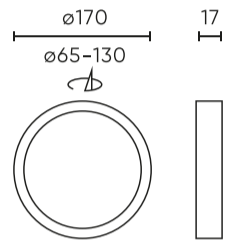

LED line LITE

Symbole: 209954

EAN: 5905378209954

**Downlight EASY FLEX 3CCT(3K/4K/5K)
9/12/15W 1050lm rond IP20 noir LITE**

Dessin technique