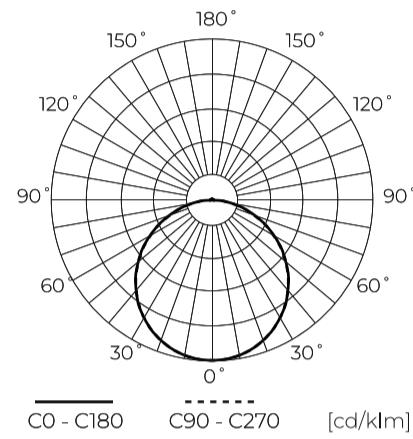

LED line LITE

Symbole: 209954

EAN: 5905378209954

**Downlight EASY FLEX 3CCT(3K/4K/5K)
9/12/15W 1050lm rond IP20 noir LITE**

Données techniques

| Paramètre | Valeur |
|---|--|
| Classe d'efficacité énergétique 2019/2015 | E |
| Garantie | 3 |
| Pouvoir | <ul style="list-style-type: none"> • 9 W • 12 W • 15 W |
| Tension | <ul style="list-style-type: none"> • 220-240 V AC |
| Température de couleur de la lumière | <ul style="list-style-type: none"> • 3000 K • 4000 K • 5000 K |
| Couleur claire | CCT |
| Indice de rendu des couleurs Ra | 80 |
| Classe d'étanchéité | IP20 |
| Classe de protection IK | 05 |
| Classe de protection contre les chocs électriques | II |
| Efficacité lumineuse | 70 |
| Flux lumineux total | 1050 |
| Facteur de maintien du flux lumineux | 96 |
| Durée de conservation L70B50 | 30 000 h |

| Paramètre | Valeur |
|--|---|
| Facteur de durabilité (EPREL) | 0.9 |
| Les pas de MacAdam | ≤6 |
| Fréquence de la tension d'alimentation | 50/60Hz |
| Angle du faisceau | 120 |
| Type de diode | SMD2835 |
| Nombre de diodes | 84 |
| Facteur de puissance PF | 0,8 |
| Nombre de cycles marche/arrêt | 15000 |
| Temps de préchauffage de la lampe à 60 % | 1 |
| Température de fonctionnement | -20÷40 |
| Méthode d'installation | 3 en 1 montage en saillie, montage encastré, suspendu |
| Taille du trou de montage | 65-130 |
| Hauteur | 17 mm |
| Diamètre du cadre | 170 mm |

LED line LITE

Symbole: 209954

EAN: 5905378209954

**Downlight EASY FLEX 3CCT(3K/4K/5K)
9/12/15W 1050lm rond IP20 noir LITE**

Dessin technique

Répartition de la lumière

Photos supplémentaires du produit

Données logistiques

Europalette

| | |
|------------------|--------|
| Quantité | 1200 |
| Hauteur | 1,9 m |
| Quantité en vrac | 30 |
| Balance | 430 kg |

LED line LITE

Symbole: 209954

EAN: 5905378209954

**Downlight EASY FLEX 3CCT(3K/4K/5K)
9/12/15W 1050lm rond IP20 noir LITE**