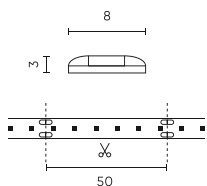

LED line LITE

Symbol: 240294

EAN: 5901583240294

**Taśma LED 300/5m SMD 12V GREEN  
4,8W IP65 8mm 5m LITE**

Taśma LED 300 SMD od marki LED line LITE to innowacyjne źródło światła, które wyróżnia się barwą zieloną oraz wydajnością na poziomie 4,8 W. Działa na napięciu 12 V DC i charakteryzuje się wysokim stopniem ochrony IP65, co zapewnia odporność na działanie wody i wilgoci. Dzięki zastosowaniu diod typu SMD3528 oraz trwałego laminatu białego, produkt gwarantuje równomierne rozświetlenie powierzchni.

**Dane techniczne**

Parametr	Wartość
Gwarancja	3
Moc	• 4.8 W / m
Napięcie	• 12 V DC
Barwa światła	Zielona
Klasa ochrony elektrycznej	III
Sekcja cięcia	5 cm
Współczynnik zachowania strumienia świetlnego	>0,7
Okres trwałości L70B50	30 000 h
Funkcja ściemniania	PWM
Prąd (metr)	0,4
Kąt świecenia	120
Typ diody	SMD3528

LED line LITE

Symbol: 240294

EAN: 5901583240294

**Taśma LED 300/5m SMD 12V GREEN  
4,8W IP65 8mm 5m LITE**

**Rysunek techniczny**

**Rozsył światła**

**Dodatkowe zdjęcia produktowe**

**Dane logistyczne**

**Europaleta**

Ilość opakowań jednostkowych europaleta	12000 m
Wysokość palety	1800 mm
Ilość w warstwie	240
Ilość warstw	10
Ilość opakowań zbiorczych europaleta	2400
Waga	484,6 kg

---

LED line LITE

Symbol: 240294