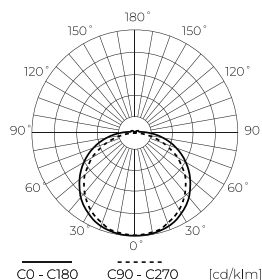

LED line LITE

Symbol: 240294

EAN: 5901583240294

**Taśma LED 300/5m SMD 12V GREEN  
4,8W IP65 8mm 5m LITE**

Taśma LED 300 SMD od marki LED line LITE to innowacyjne źródło światła, które wyróżnia się barwą zieloną oraz wydajnością na poziomie 4,8 W. Działa na napięciu 12 V DC i charakteryzuje się wysokim stopniem ochrony IP65, co zapewnia odporność na działanie wody i wilgoci. Dzięki zastosowaniu diod typu SMD3528 oraz trwałego laminatu białego, produkt gwarantuje równomierne rozświetlenie powierzchni.

**Dane techniczne**

Parametr	Wartość
Gwarancja	3
Moc	• 4.8 W / m
Napięcie	• 12 V DC
Barwa światła	Zielona
Klasa ochrony elektrycznej	III
Sekcja cięcia	5 cm
Współczynnik zachowania strumienia świetlnego	>0,7
Okres trwałości L70B50	30 000 h
Funkcja ściemniania	PWM
Prąd (metr)	0,4
Kąt świecenia	120
Typ diody	SMD3528

LED line LITE

Symbol: 240294

EAN: 5901583240294

**Taśma LED 300/5m SMD 12V GREEN  
4,8W IP65 8mm 5m LITE**

**Rysunek techniczny**

**Rozsył światła**

**Dodatkowe zdjęcia produktowe**

**Dane logistyczne**

**Europaleta**

Ilość opakowań jednostkowych europaleta	12000 m
Wysokość palety	1800 mm
Ilość w warstwie	240
Ilość warstw	10
Ilość opakowań zbiorczych europaleta	2400
Waga	484,6 kg

---

LED line LITE

Symbol: 240294