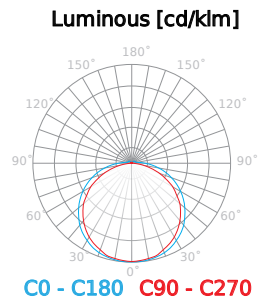

Opakowanie jednostkowe

Opakowanie zbiorcze

Ilość szt/ taśmy w metrach
Uwagi

100
CARTON BOX

Europaleta

Ilość szt/ taśmy w metrach
Ilość zbiorcza
Waga [kg]
Wysokość palety [mm]
Ilość w 1 warstwie
Ilość warstw

2400
60
300
1800
6
10