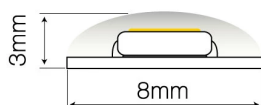

## LED line® Taśma 300 SMD 12V zielona 4,8W IP65

Taśma LED line to nowoczesne i uniwersalne liniowe źródło światła, wykorzystywane przy oświetleniu wnętrz, mebli, kasetonów, napisów świetlnych, przestrzeni publicznych.

Parametr	Wartość
Ilość diod (metr)	60 SMD
Sekcja cięcia	5
Typ taśmy klejącej	3M 300 LSE
Trwałość	100000
Ilość cykli włącz/wyłącz	50000
Kroki MacAdama	≤3
Temperatura pracy	-20 ÷ 45 °C
Do zastosowań wewnątrz pomieszczeń	Wewnątrz pomieszczeń
Klasa ochrony przed porażeniem elektrycznym	III
Opakowanie zbiorcze	75 szt.
Czas nagrzewania lampy do 60%	1
Szerokość	8 mm
Wysokość	3 mm
Masa produktu z opakowaniem	192 g
Waga opakowania zbiorczego (kg)	14,4