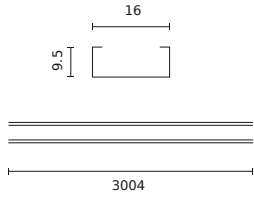

Technické údaje

Parametr	Hodnota
Záruka	5
Maximální šířka LED pásku	12

Parametr	Hodnota
Výška	9,5
Materiál (stínidlo)	Polykarbonát

LED line PRIME

Symbol: 218048

EAN: 5905378218048

Profil hliníkový povrchový černý 3m - sada PRIME

Technické kreslení

Rozložení světla

Další fotografie produktů

Logistická data

Individuální balení

Množství	1
Délka	3050 mm
Váhy	0,548 kg

Hromadné balení

Množství	20
Šířka	170 mm
Výška	120 mm
Délka	3100 mm
Váhy	10,95 kg

Europaleta

LED line PRIME

Symbol: 218048

EAN: 5905378218048

Profil hliníkový povrchový černý 3m - sada PRIME

Příklad implementace