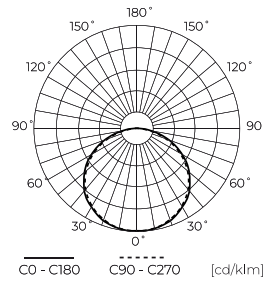

LED line LITE

Code: 246494

EAN: 5901583246494

**LED-Streifen 300/5m SMD 12V 4000K
4,8W IP20 TWIST 6mm 5m 420lm/m
PRIME**

Technische Zeichnung

Lichtverteilung