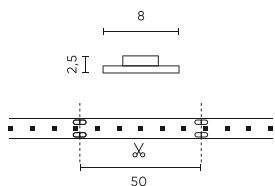

LED line PRIME

Symbol: 240164

EAN: 5901583240164

**Taśma LED 300/5m SMD 12V 3000K
4,8W IP20 8mm 5m 480lm/m PRIME**

Rysunek techniczny