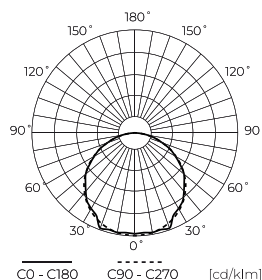

Dane techniczne

Parametr	Wartość
Klasa Energetyczna 2019/2015	F
Gwarancja	5
Moc	• 4.8 W / m
Napięcie	• 12 V DC
Temperatura barwy światła	• 3000 K
Barwa światła	Biała
Współczynnik odwzorowania barw Ra	80
Klasa szczelności	IP20
Klasa ochrony elektrycznej	III
Sekcja cięcia	5 cm
Wydajność świetlna	83
Całkowity strumień świetlny	480
Współczynnik zachowania strumienia świetlnego	96
Okres trwałości L70B50	50 000 h
L80B*- różnica B10-B50 ≈ 1% (według LightingEurope)-pomijalna	35000 h
Współczynnik trwałości	0.9

Parametr	Wartość
Funkcja ściemniania	PWM
Całkowity strumień świetlny (metr)	480
Prąd (metr)	0,4
Kąt świecenia	120
Typ diody	SMD3528
Kompatybilny typ ściemniacza	PWM
Laminat (kolor)	Biały
Laminat (grubość)	2
Ilość diod (metr)	60
Typ taśmy klejącej	3M 300 LSE
Trwałość	100 000 h
Ilość cykli włącz/wyłącz	50000
Czas nagrzewania lampy do 60%	1
Temperatura pracy	-20÷45
Do zastosowań	Wewnątrz pomieszczeń
Wysokość	2 mm

LED line PRIME

Symbol: 240164

EAN: 5901583240164

**Taśma LED 300/5m SMD 12V 3000K
4,8W IP20 8mm 5m 480lm/m PRIME**

Rysunek techniczny

Rozsył światła

Dodatkowe zdjęcia produktowe

Dane logistyczne

Europaleta

Ilość opakowań jednostkowych europaleta	2400
Wysokość palety	1,8 m
Ilość w warstwie	240
Ilość warstw	10
Ilość opakowań zbiorczych europaleta	60
Waga	300 kg

LED line PRIME

Symbol: 240164

EAN: 5901583240164