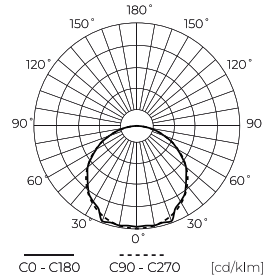

Lichtverdeling