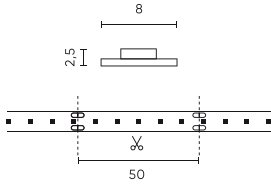

LED line PRIME

Symbol: 240164

EAN: 5901583240164

**LED-strip 300/5m SMD 12V 3000K 4.8W
IP20 8mm 5m 480lm/m PRIME**

Technisch tekenen