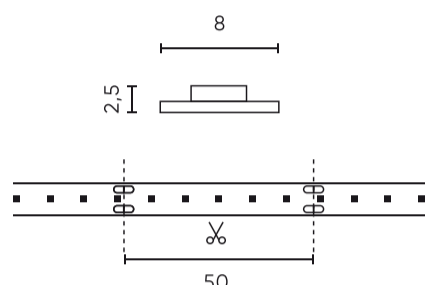

LED line PRIME

Produkto kodas: 240164

EAN: 5901583240164

**LED juosta 300/5m SMD 12V 3000K
4,8W IP20 8mm 5m 480lm/m PRIME**

Techninis brėžinys