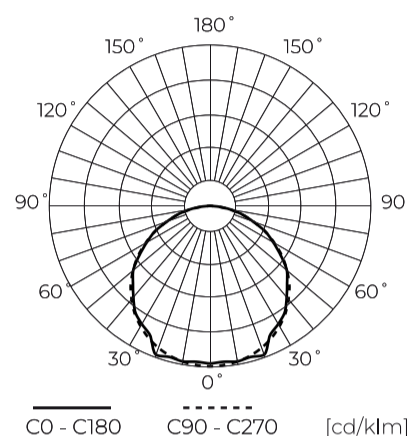

Šviesos pasiskirstymas