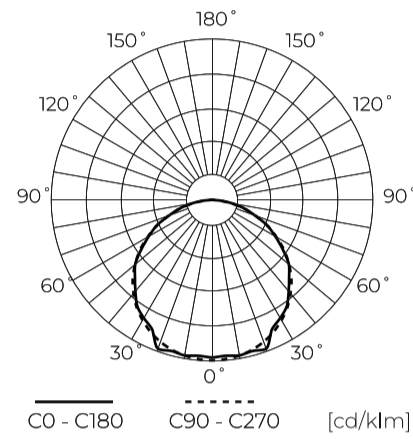

Répartition de la lumière