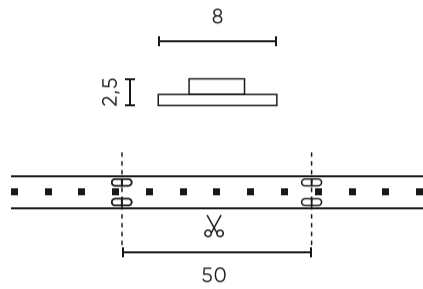

LED line PRIME

Symbole: 240164

EAN: 5901583240164

**Ruban LED 300/5m SMD 12V 3000K
4,8W IP20 8mm 5m 480lm/m PRIME**

Dessin technique