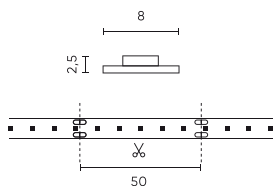

LED line PRIME

Symbol: 240164

EAN: 5901583240164

**LED pásek 300/5m SMD 12V 3000K
4,8W IP20 8mm 5m 480lm/m PRIME**

Technické kreslení