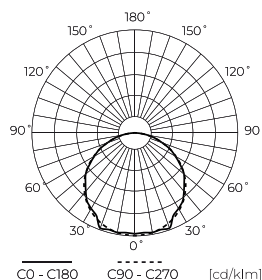

Rozložení světla