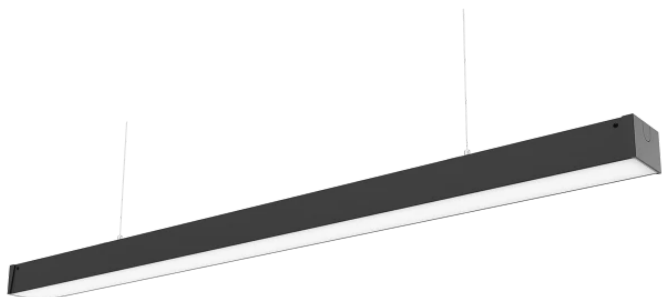

LED line PRIME

Symbol: 478962

EAN: 5907777478962

**Oprawa liniowa FUSION 4000K 60W
7800lm P18° IP20 150cm czarna PRIME**

Oprawa liniowa FUSION marki LED line PRIME o mocy 60W i temperaturze barwowej 4000K zapewnia intensywny strumień świetlny wynoszący 7800 lumenów. Charakteryzuje się wysoką efektywnością energetyczną na poziomie 130 lm/W oraz współczynnikiem mocy PF 0,9. Kąt rozsyłu światła wynosi 120°, a zastosowanie soczewek umożliwia regulację jego kierunku. Korpus wykonany z aluminium gwarantuje doskonałe odprowadzanie ciepła.

Dane techniczne

Parametr	Wartość
Klasa Energetyczna 2019/2015	C
Gwarancja	5/7*
Moc	• 60 W
Napięcie	• 220-240 V AC
Temperatura barwy światła	• 4000 K
Barwa światła	Biała
Współczynnik odwzorowania barw Ra	80
Klasa szczelności	IP20
Stopień ochrony IK	08
Klasa ochrony elektrycznej	I
Wydajność świetlna	130
Całkowity strumień świetlny	7800
Współczynnik zachowania strumienia świetlnego	96

LED line PRIME

Symbol: 478962

EAN: 5907777478962

**Oprawa liniowa FUSION 4000K 60W
7800lm P18° IP20 150cm czarna PRIME**

Rysunek techniczny

Rozsył światła

Dodatkowe zdjęcia produktowe

Dane logistyczne

**Oprawa liniowa FUSION 4000K 60W
7800lm P18° IP20 150cm czarna PRIME**

Przykładowa realizacja