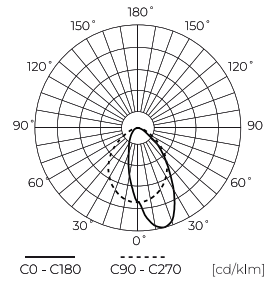

Dane techniczne

Parametr	Wartość
Klasa Energetyczna 2019/2015	C
Gwarancja	5/7*
Moc	• 60 W
Napięcie	• 220-240 V AC
Temperatura barwy światła	• 4000 K
Barwa światła	Biała
Współczynnik odwzorowania barw Ra	80
Klasa szczelności	IP20
Stopień ochrony IK	08
Klasa ochrony elektrycznej	I
Wydajność świetlna	130
Całkowity strumień świetlny	7800
Współczynnik zachowania strumienia świetlnego	96

Parametr	Wartość
Okres trwałości L70B50	50 000 h
L80B*- różnica B10-B50 ≈ 1% (według LightingEurope)-pomijalna	35000 h
Współczynnik trwałości	0.9
Kroki MacAdama	≤6
Długość zawiesi	200 cm
Pobór mocy podczas czuwania	0
Typ mocowania	Mieszane
Częstotliwość napięcia zasilania	50/60Hz
Współczynnik mocy PF	0,9
Czas nagrzewania lampy do 60%	1
Temperatura pracy	-20÷45
Do zastosowań	Wewnątrz pomieszczeń
Wysokość	52

LED line PRIME

Symbol: 478962

EAN: 5907777478962

**Oprawa liniowa FUSION 4000K 60W
7800lm P18° IP20 150cm czarna PRIME**

Rysunek techniczny

Rozsył światła

Dodatkowe zdjęcia produktowe

Dane logistyczne

Europaleta

Ilość opakowań jednostkowych europaleta	144
Wysokość palety	1550 mm
Ilość w warstwie	144
Ilość warstw	1
Ilość opakowań zbiorczych europaleta	144
Waga	286,8 kg

LED line PRIME

Symbol: 478962

EAN: 5907777478962