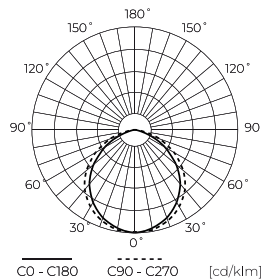

LED line LITE

Symbol: 241987

EAN: 5901583241987

**Żarówka LED GU10 6500K 5W 450lm
230V 120° Szkło LITE**

Żarówka LED GU10 5W 6500K marki LED line LITE to innowacyjne źródło światła, emituje chłodne białe światło o temperaturze barwowej 6500 K. Dzięki strumieniowi świetlnemu wynoszącemu 450 lumenów oraz efektywności na poziomie 90 lm/W, zapewnia doskonałą jasność w pomieszczeniach. Współczynnik mocy PF wynosi 0,9, co wpływa na niskie zużycie energii. Żarówka charakteryzuje się trwałością do 30 000 godzin oraz szerokim kątem świecenia 120°, co eliminuje cienie.

Dane techniczne

Parametr	Wartość
Klasa Energetyczna 2019/2015	F
Gwarancja	3
Moc	• 5 W
Napięcie	• 220-260 V AC
Temperatura barwy światła	• 6500 K
Barwa światła	Biała
Współczynnik odwzorowania barw Ra	80
Wydajność świetlna	90
Całkowity strumień świetlny	450 lm
Współczynnik zachowania strumienia świetlnego	96
Okres trwałości L70B50	30 000 h
Współczynnik trwałości	0,9
Kroki MacAdama	≤6

Parametr	Wartość
Częstotliwość napięcia zasilania	50/60Hz
Kąt świecenia	120 °
Typ diody	SMD2835
Współczynnik mocy PF	0,4
Ilość cykli włącz/wyłącz	50000
Czas nagrzewania lampy do 60%	1
Temperatura pracy	-20+40
Do zastosowań	Wewnątrz pomieszczeń
Wysokość	55
Średnica oprawy	50 mm
Materiał (obudowa)	Szkło
Materiał (klosz)	szkło

LED line LITE

Symbol: 241987

EAN: 5901583241987

**Żarówka LED GU10 6500K 5W 450lm
230V 120° Szkło LITE**

Rysunek techniczny

Rozsył światła

Dodatkowe zdjęcia produktowe

Dane logistyczne