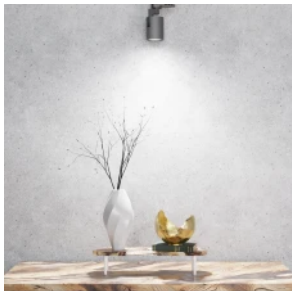

Dodatkowe zdjęcia produktowe