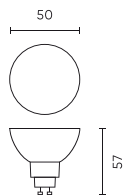

LED line LITE

Symbol: 241987

EAN: 5901583241987

**Żarówka LED GU10 6500K 5W 450lm
230V 120° Szkło LITE**

Rysunek techniczny