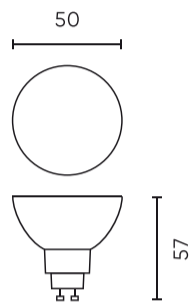

LED line LITE

Kód: 241987

EAN: 5901583241987

**LED izzó GU10 6500K 5W 450lm 230V
120° Glass LITE**

Műszaki rajz