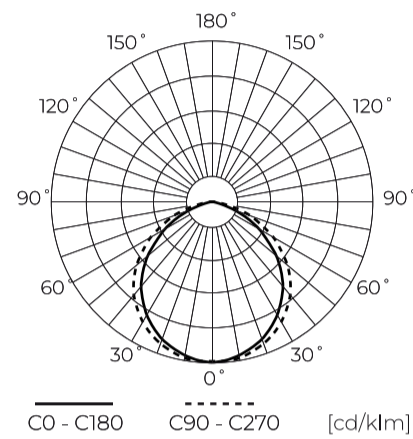

LED line LITE

Kód: 241987

EAN: 5901583241987

**LED izzó GU10 6500K 5W 450lm 230V
120° Glass LITE**

Műszaki rajz

Fényeloszlás