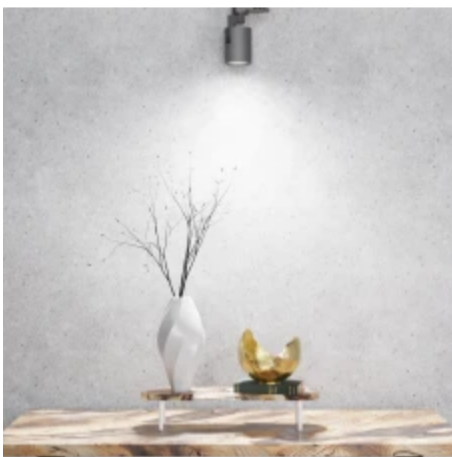

További termékfotók