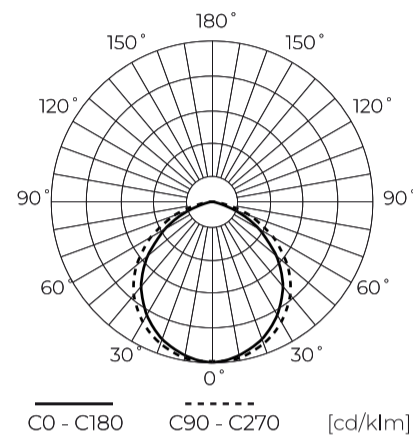

LED line LITE

Symbole: 241987

EAN: 5901583241987

Ligne LED GU10 5W 6500K 450lm 220-260V 120°

Données techniques

Paramètre	Valeur
Classe d'efficacité énergétique 2019/2015	F
Garantie	3
Pouvoir	• 5 W
Tension	• 220-260 V AC
Température de couleur de la lumière	• 6500 K
Couleur claire	Blanc
Indice de rendu des couleurs Ra	80
Efficacité lumineuse	90
Flux lumineux total	450 lm
Facteur de maintien du flux lumineux	96
Durée de conservation L70B50	30 000 h
Facteur de durabilité (EPREL)	0.9
Les pas de MacAdam	≤6

Paramètre	Valeur
Fréquence de la tension d'alimentation	50/60Hz
Angle du faisceau	120 °
Type de diode	SMD2835
Facteur de puissance PF	0,4
Nombre de cycles marche/arrêt	50000
Temps de préchauffage de la lampe à 60 %	1
Température de fonctionnement	-20÷40
Pour une utilisation en intérieur	À l'intérieur des chambres
Hauteur	55
Diamètre du cadre	50 mm
Matériau (boîtier)	Verre
Matériau (abat-jour)	verre

LED line LITE

Symbole: 241987

EAN: 5901583241987

Ligne LED GU10 5W 6500K 450lm 220-260V 120°

Dessin technique

Répartition de la lumière

Photos supplémentaires du produit

Données logistiques

Europalette

Quantité	4500
Hauteur	1870 mm
Quantité en couche	400
Nombre de couches	11
Quantité en vrac	4400
Balance	286 kg

LED line LITE

Symbole: 241987

EAN: 5901583241987

Ligne LED GU10 5W 6500K 450lm 220-260V 120°