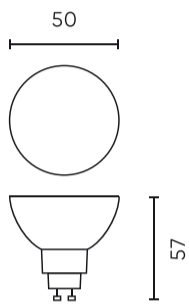

LED line LITE

Symbole: 241987

EAN: 5901583241987

Ligne LED GU10 5W 6500K 450lm 220-260V 120°

Dessin technique