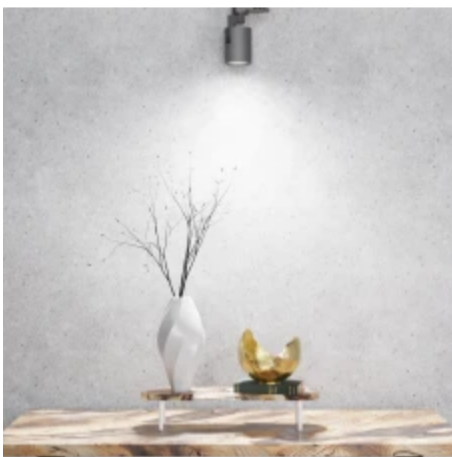

Photos supplémentaires du produit