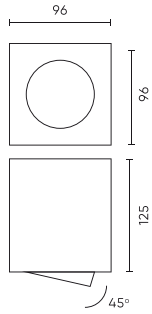

LED line PRIME

Symbol: 249747

EAN: 5901583249747

**Oprawa sufitowa natynkowa punktowa
CUBO kwadrat IP20 srebrna PRIME**

Rysunek techniczny