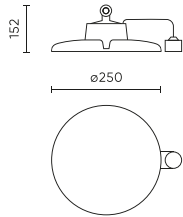

LED line PRIME

Code: 207028

EAN: 5905378207028

**Highbay-Leuchte PHANTOM 4000K
100W 19000lm 60° IP65 schwarz PRIME
MV 1-10V**

Technische Zeichnung