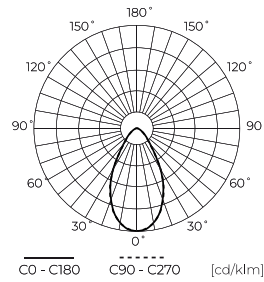

Technische Daten

Parameter	Wert
Energieeffizienzklasse 2019/2015	B
Garantie	5/7*
Leistung	• 100 W
Spannung	• 100-277 V AC
Farbtemperatur des Lichts	• 4000 K
Lichtfarbe	Weiß
Farbwiedergabe-Index Ra	70
Schutzart	IP65
IK Schutzgrad	09
Die Schutzklasse gegen elektrischen Schlag ist:	I
Lichtausbeute	190
Lichtstrom	19000
Lumenerhaltungsfaktor	96
Lebensdauer L70B50	100 000 h
L80B* – Unterschied B10–B50 ≈ 1 % (laut LightingEurope) – vernachlässigbar	75000 h
L90B* – Unterschied B10–B50 ≈ 1 % (laut LightingEurope) – vernachlässigbar	50000 h

Parameter	Wert
Faktor Dauerhaftigkeit	0.9
Dimmfunktion	1-10
Standby-Stromverbrauch	0
Frequenz der Stromversorgung	50/60Hz
Abstrahlwinkel	60
Sensortyp	Mikrowelle
Diodentyp	SMD 2835
Anzahl der LEDs	320
Leistungsfaktor PF	>=0,95
Anzahl der Ein-/Aus-Schaltzykle	50000
Lampenaufwärmzeit bis zu 60%	1
Betriebstemperatur	-30÷45
Höhe	152 mm
Leuchtdurchmesser	250 mm
Material (Gehäuse)	Aluminium
Material (Abdeckung)	Polycarbonat

LED line PRIME

Code: 207028

EAN: 5905378207028

**Highbay-Leuchte PHANTOM 4000K
100W 19000lm 60° IP65 schwarz PRIME
MV 1-10V**

Technische Zeichnung

Lichtverteilung

Zusätzliche Produktfotos

Logistikdaten

Einzelverpackung

Menge	1
Breite	300 mm
Höhe	300 mm
Länge	160 mm
Gewicht	2,2 kg

Großverpackung

Menge	1
Breite	300 mm
Höhe	160 mm
Länge	300 mm
Volumen	0,014 m ³
Gewicht	2,2 kg

Europalette

Menge	100
Palettenhöhe	1920 mm
Menge in der Schicht	8
Anzahl der Schichten	12
Großmengen	96
Waage	250 kg