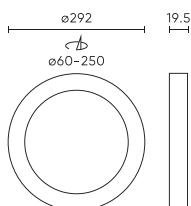

LED line LITE

Kód: 202856

EAN: 5905378202856

**Downlight EASY FIX PRO
3CCT(3K/4K/5K) 24W 2400lm kerek IP20
Fehér LITE**

Műszaki rajz