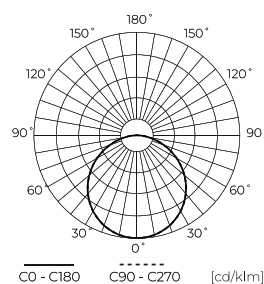

Fényeloszlás