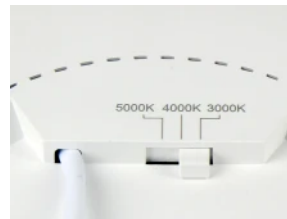

LED line LITE

Symbole: 202856

EAN: 5905378202856

**Downlight EASY FIX PRO**  
**3CCT(3K/4K/5K) 24W 2400lm rond IP20**  
**Blanc LITE**

24W Panneau de plafond LED LITE EASY FIX PRO génère un flux lumineux de 2400 lm, offrant la possibilité de régler la température de couleur de 3000K à 5000K. L'alimentation linéaire intégrée permet d'économiser de l'espace et de simplifier l'installation. Grâce à la conception qui permet les deux méthodes d'installation – plâtre et plâtre – le panneau s'intègre parfaitement dans les arrangements intérieurs modernes.

Paramètre	Valeur
Fonction de gradation	-
Les pas de MacAdam	≤6
Fréquence de la tension d'alimentation	50/60Hz
Angle du faisceau	110
Type de diode	SMD2835
Nombre de diodes	224
Facteur de puissance PF	0,7
Nombre de cycles marche/arrêt	20000
Temps de préchauffage de la lampe à 60 %	1
Température de fonctionnement	-20÷40
Pour une utilisation en intérieur	À l'intérieur des chambres
Taille du trou de montage	60-250
Hauteur	19,5
Diamètre du cadre	292 mm
Matériau (abat-jour)	Polycarbonate

LED line LITE

Symbole: 202856

EAN: 5905378202856

**Downlight EASY FIX PRO**  
**3CCT(3K/4K/5K) 24W 2400lm rond IP20**  
**Blanc LITE**

**Dessin technique**

**Répartition de la lumière**

**Photos supplémentaires du produit**

**Données logistiques**

**Emballage individuel**

Quantité	1
Largeur	306 mm
Hauteur	40 mm
Longueur	296 mm
Balance	0,8 kg

**Emballage en vrac**

Quantité	10
Largeur	327 mm
Hauteur	315 mm
Longueur	432 mm
Volume	0,044 m3
Balance	10 kg
Commentaires	