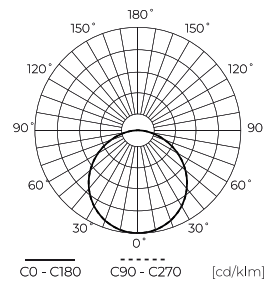

Répartition de la lumière