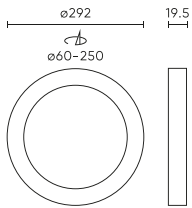

Paramètre	Valeur
Fonction de gradation	-
Les pas de MacAdam	≤6
Fréquence de la tension d'alimentation	50/60Hz
Angle du faisceau	110
Type de diode	SMD2835
Nombre de diodes	224
Facteur de puissance PF	0,7
Nombre de cycles marche/arrêt	20000
Temps de préchauffage de la lampe à 60 %	1
Température de fonctionnement	-20÷40
Pour une utilisation en intérieur	À l'intérieur des chambres
Taille du trou de montage	60-250
Hauteur	19,5
Diamètre du cadre	292 mm
Matériau (abat-jour)	Polycarbonate

LED line LITE

Symbole: 202856

EAN: 5905378202856

**Downlight EASY FIX PRO**  
**3CCT(3K/4K/5K) 24W 2400lm rond IP20**  
**Blanc LITE**

**Dessin technique**

**Répartition de la lumière**

**Photos supplémentaires du produit**

**Données logistiques**

**Emballage individuel**

Quantité	1
Largeur	306 mm
Hauteur	40 mm
Longueur	296 mm
Balance	0,8 kg

**Emballage en vrac**

Quantité	10
Largeur	327 mm
Hauteur	315 mm
Longueur	432 mm
Volume	0,044 m3
Balance	10 kg
Commentaires	

**Europalette**

Quantité	240
Hauteur	1,90 m
Quantité en couche	60
Nombre de couches	4
Quantité en vrac	24
Balance	265 kg

---

LED line LITE

Symbole: 202856

EAN: 5905378202856

**Downlight EASY FIX PRO**  
**3CCT(3K/4K/5K) 24W 2400lm rond IP20**  
**Blanc LITE**