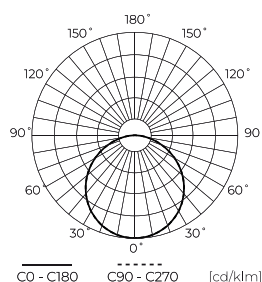

Rozložení světla