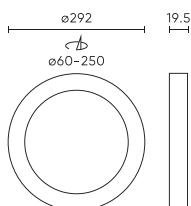

Parametr	Hodnota
Funkce stmívání	-
MacAdamovy kroky	≤6
Frekvence napájecího napětí	50/60Hz
Úhel paprsku	110
Typ diody	SMD2835
Počet diod	224
Účinnost PF	0,7
Počet cyklů zapnutí/vypnutí	20000
Doba zahřívání lampy na 60 %	1
Provozní teplota	-20÷40
Pro aplikace	Uvnitř pokojů
Velikost montážního otvoru	60-250
Výška	19,5
Průměr armatury	292 mm
Materiál (stínidlo)	Polykarbonát

LED line LITE

Symbol: 202856

EAN: 5905378202856

**Downlight EASY FIX PRO
3CCT(3K/4K/5K) 24W 2400lm kulatý
IP20 Bílý LITE**

Technické kreslení

Rozložení světla

Další fotografie produktů

Logistická data

Individuální balení

Množství	1
Šířka	306 mm
Výška	40 mm
Délka	296 mm
Váhy	0,8 kg

Hromadné balení

Množství	10
Šířka	327 mm
Výška	315 mm
Délka	432 mm
Objem	0,044 m ³
Váhy	10 kg
Komentáře	

Europaleta

Množství	240
Výška	1,90 m
Množství ve vrstvě	60
Počet vrstev	4
Množství: Euro paleta	24
Váhy	265 kg