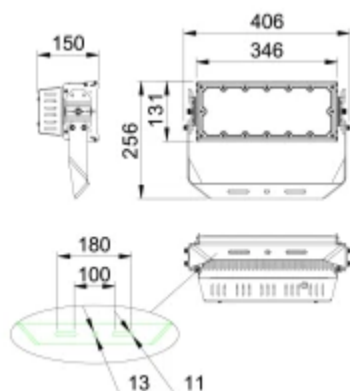

LED line PRIME

Simbol: 217034

EAN: 5905378217034

**Corp de iluminat stadion ESTADIO D:S
5000K 200W 34000lm P50 IP66 PRIME
CRI80**

Desen tehnic