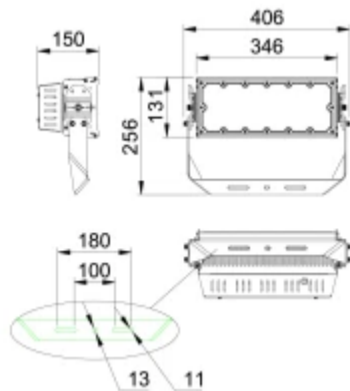

LED line PRIME

Produkto kodas: 217034

EAN: 5905378217034

**Stadiono apšvietimas ESTADIO D:S
5000K 200W 34000lm P50 IP66 PRIME
CRI80**

Techninis brėžinys