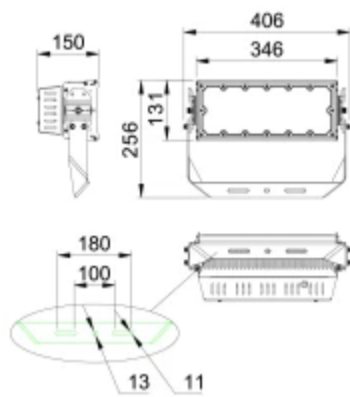

LED line PRIME

Kód: 217034

EAN: 5905378217034

Stadion világítás ESTADIO D:S 5000K 200W 34000lm P50 IP66 PRIME CRI80

Műszaki rajz