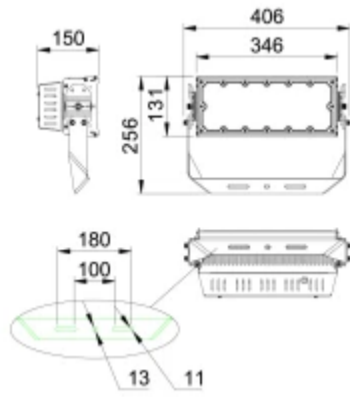

LED line PRIME

Symbole: 217034

EAN: 5905378217034

**Luminaire stade ESTADIO D:S 5000K
200W 34000lm P50 IP66 PRIME CRI80**

Dessin technique