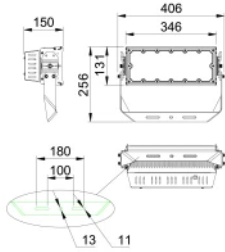

LED line PRIME

Code: 217034

EAN: 5905378217034

**Stadionleuchte ESTADIO D:S 5000K
200W 34000lm P50 IP66 PRIME CRI80**

Technische Zeichnung