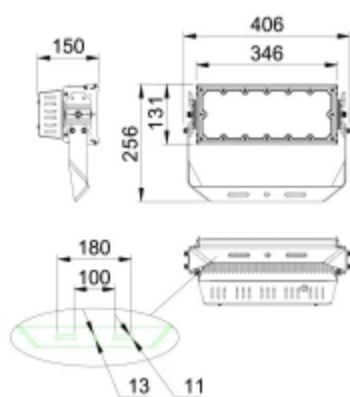

LED line PRIME

Symbol: 217034

EAN: 5905378217034

**Stadionové svítidlo ESTADIO D:S 5000K
200W 34000lm P50 IP66 PRIME CRI80**

Technické kreslení