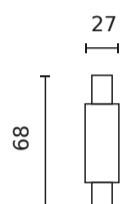

LED line PRIME

Symbol: 221147

EAN: 5905378221147

**Łącznik I mini do szynoprzewodu
LUMICANTO POWERTRACK biały PRIME**

Rysunek techniczny