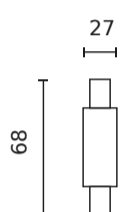

LED line PRIME

Produkto kodas: 221147

EAN: 5905378221147

**I jungiamasis elementas mini
LUMICANTO POWERTRACK kreipiamajai
sistemai baltas PRIME**

Techninis brėžinys