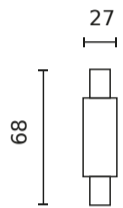

LED line PRIME

Code: 221147

EAN: 5905378221147

**I-Verbinder Mini für LUMICANTO
POWERTRACK Stromschiene weiß
PRIME**

Technische Zeichnung