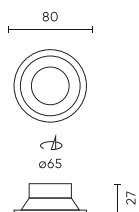

LED line PRIME

Symbol: 242854

EAN: 5901583242854

Oprawa sufitowa okrągła IP20 biała PRIME

Rysunek techniczny